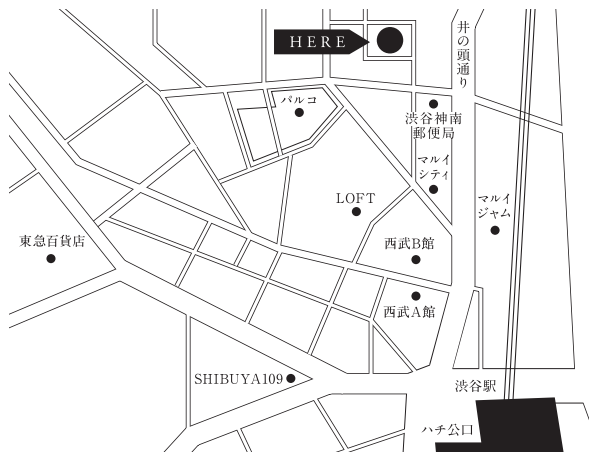

10/11(tue)-14(fri) @Tokyo

place Street Vantan TOKYO

time 10:30 to 20:00

address 東京都渋谷区神南1-18-2 神南坂フレームビル3F

access 「渋谷」駅ハチ公口より徒歩6分

10/25(tue)-27(thu) @Osaka

place cobachi store

address 大阪市北区豊崎3-3-14 豊崎ビル1F

access 地下鉄御堂筋線「中津」駅3番出口より徒歩5分
各線「大阪」駅・「梅田」駅徒歩10分